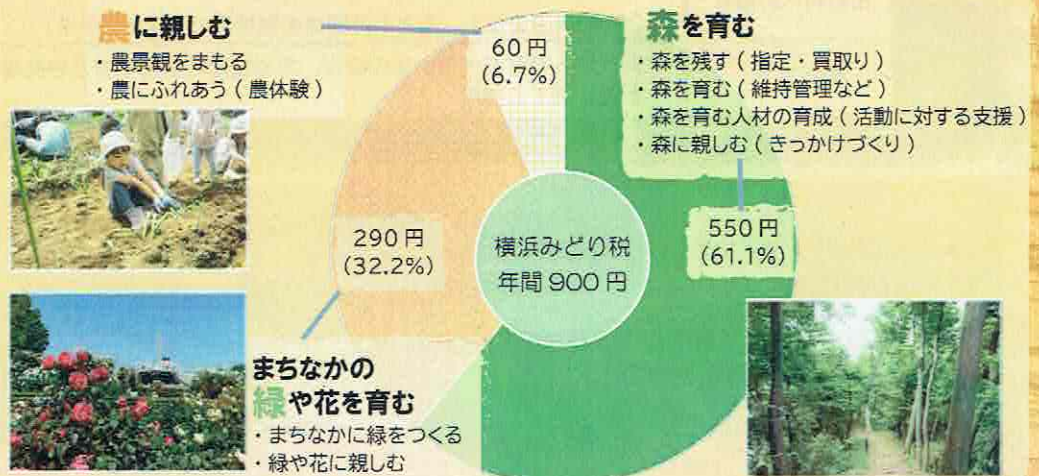

※法人の場合は、年間均等割額の9%相当額を上乗せ

※課税年度は、令和10年度までです。

横浜みどリアップ 葉っぴー

横浜みどり税の
使途

「横浜みどリアップ計画」のうち、下記の横浜みどり税の使途に該当する事業へ横浜みどり税を充当します。

- ・樹林地・農地の確実な担保
- ・身近な緑化の推進
- ・維持管理の充実によるみどりの質の向上
- ・ボランティアなど市民参画の促進につながる事業

横浜みどり税（年間900円）の使いみち